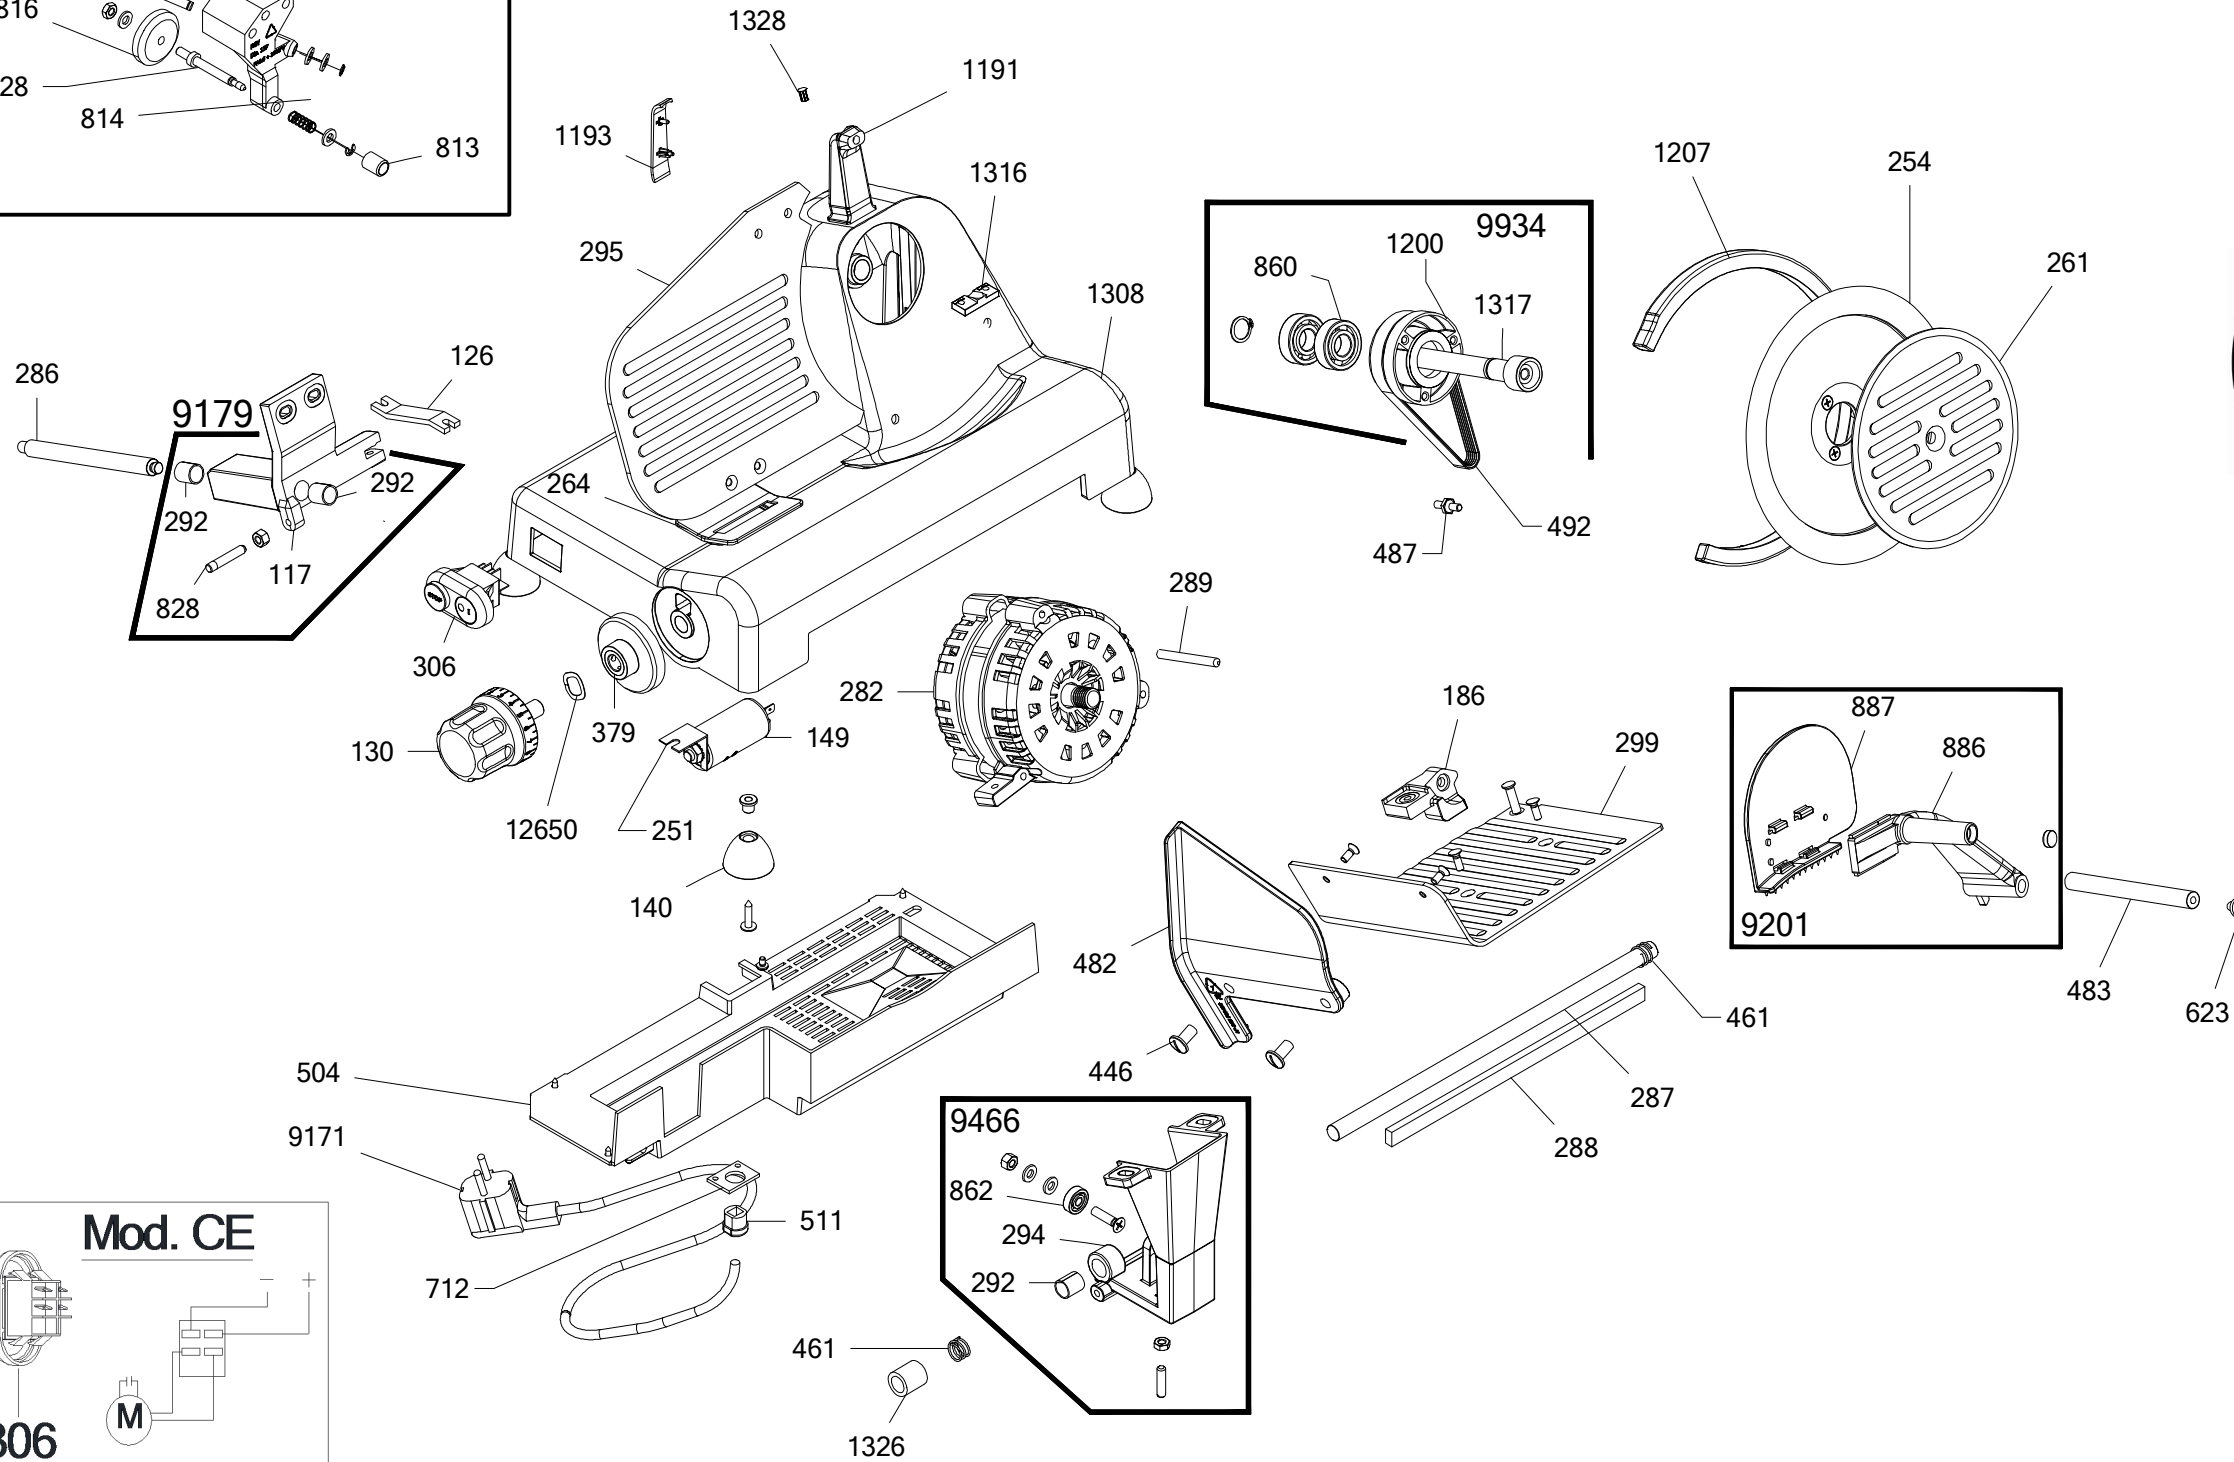

Gruppo 9168 Optional

RGV s.r.l. - Via Giovanni XXIII, 11 - 22072 CERMENATE (COMO) ITALY - www.rgv.it - Email: info@rgv.it

SERIE LUSO - Mod. 195 GL dom